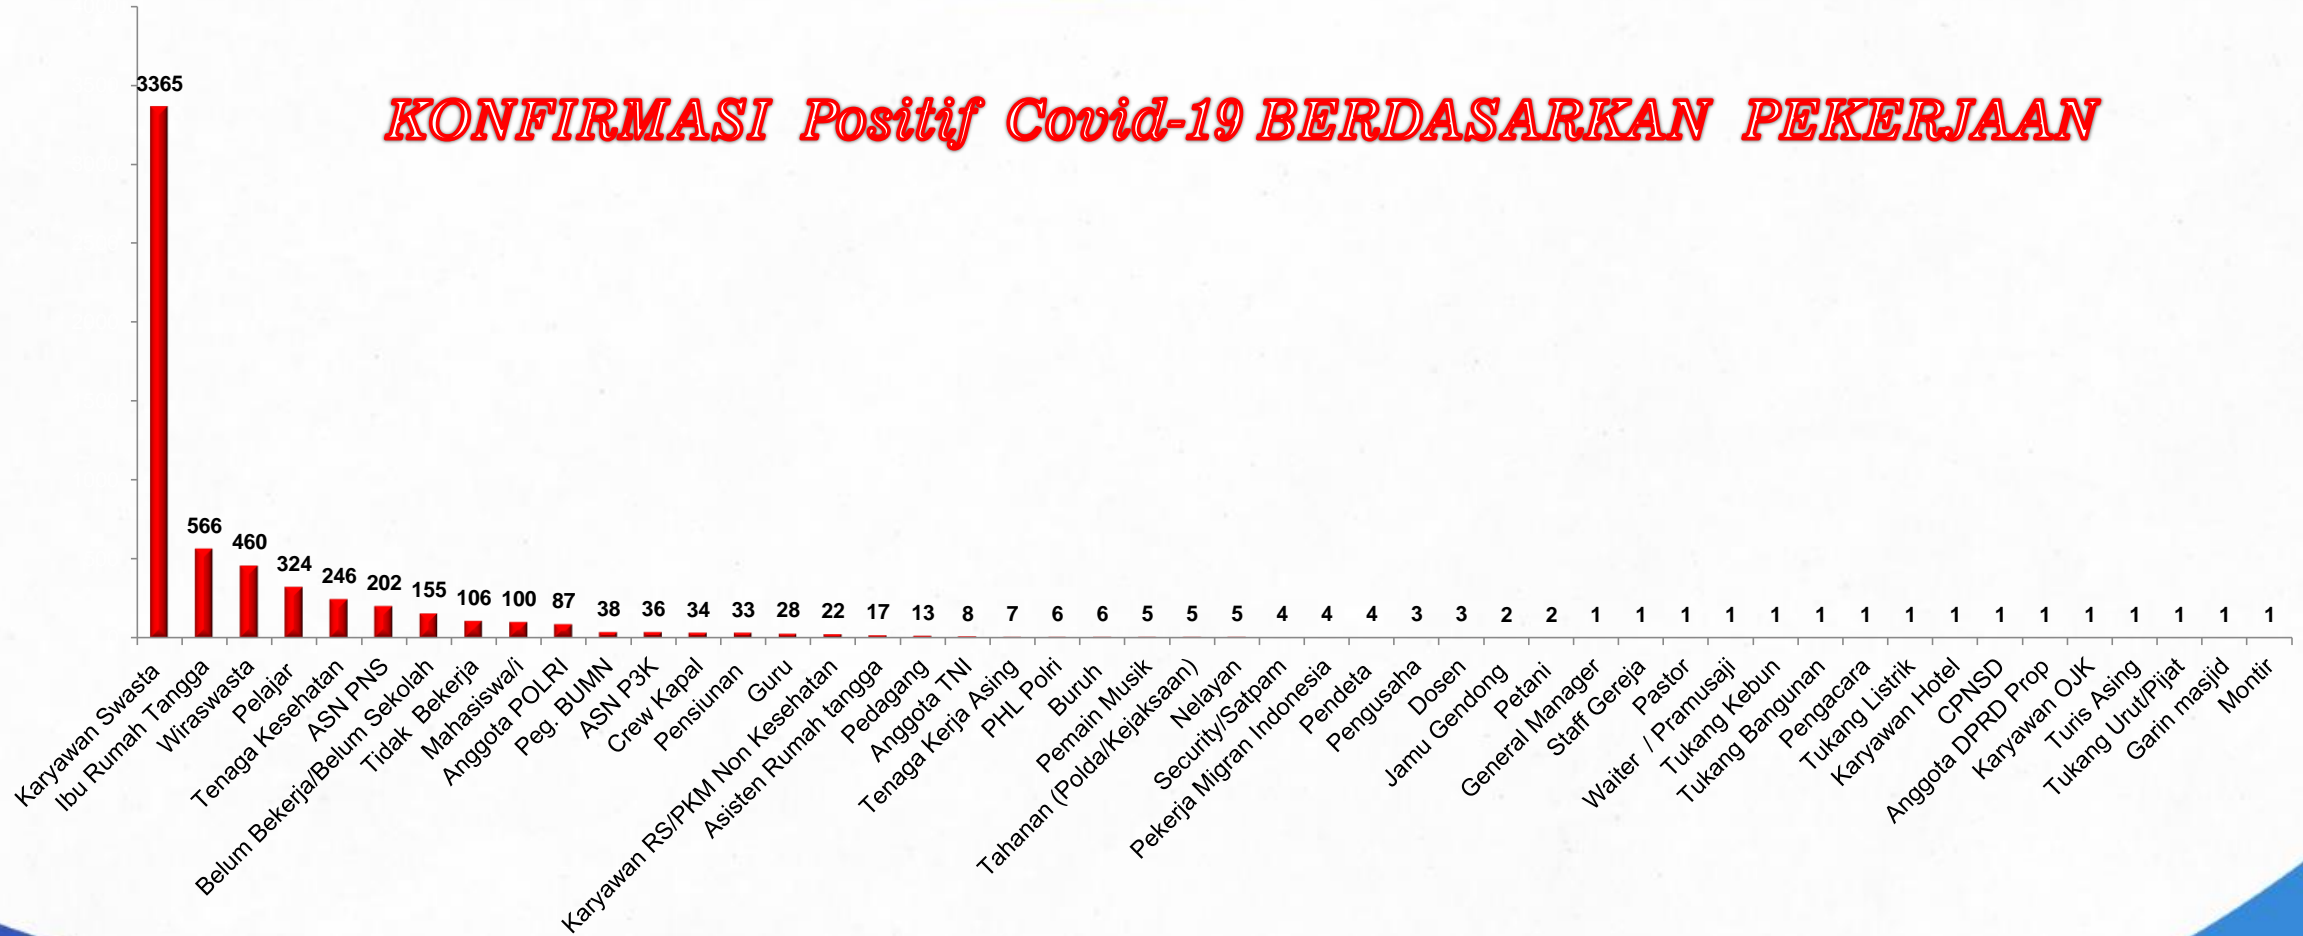

KONFIRMASI Positif Covid-19 BERDASARKAN PEKERJAAN