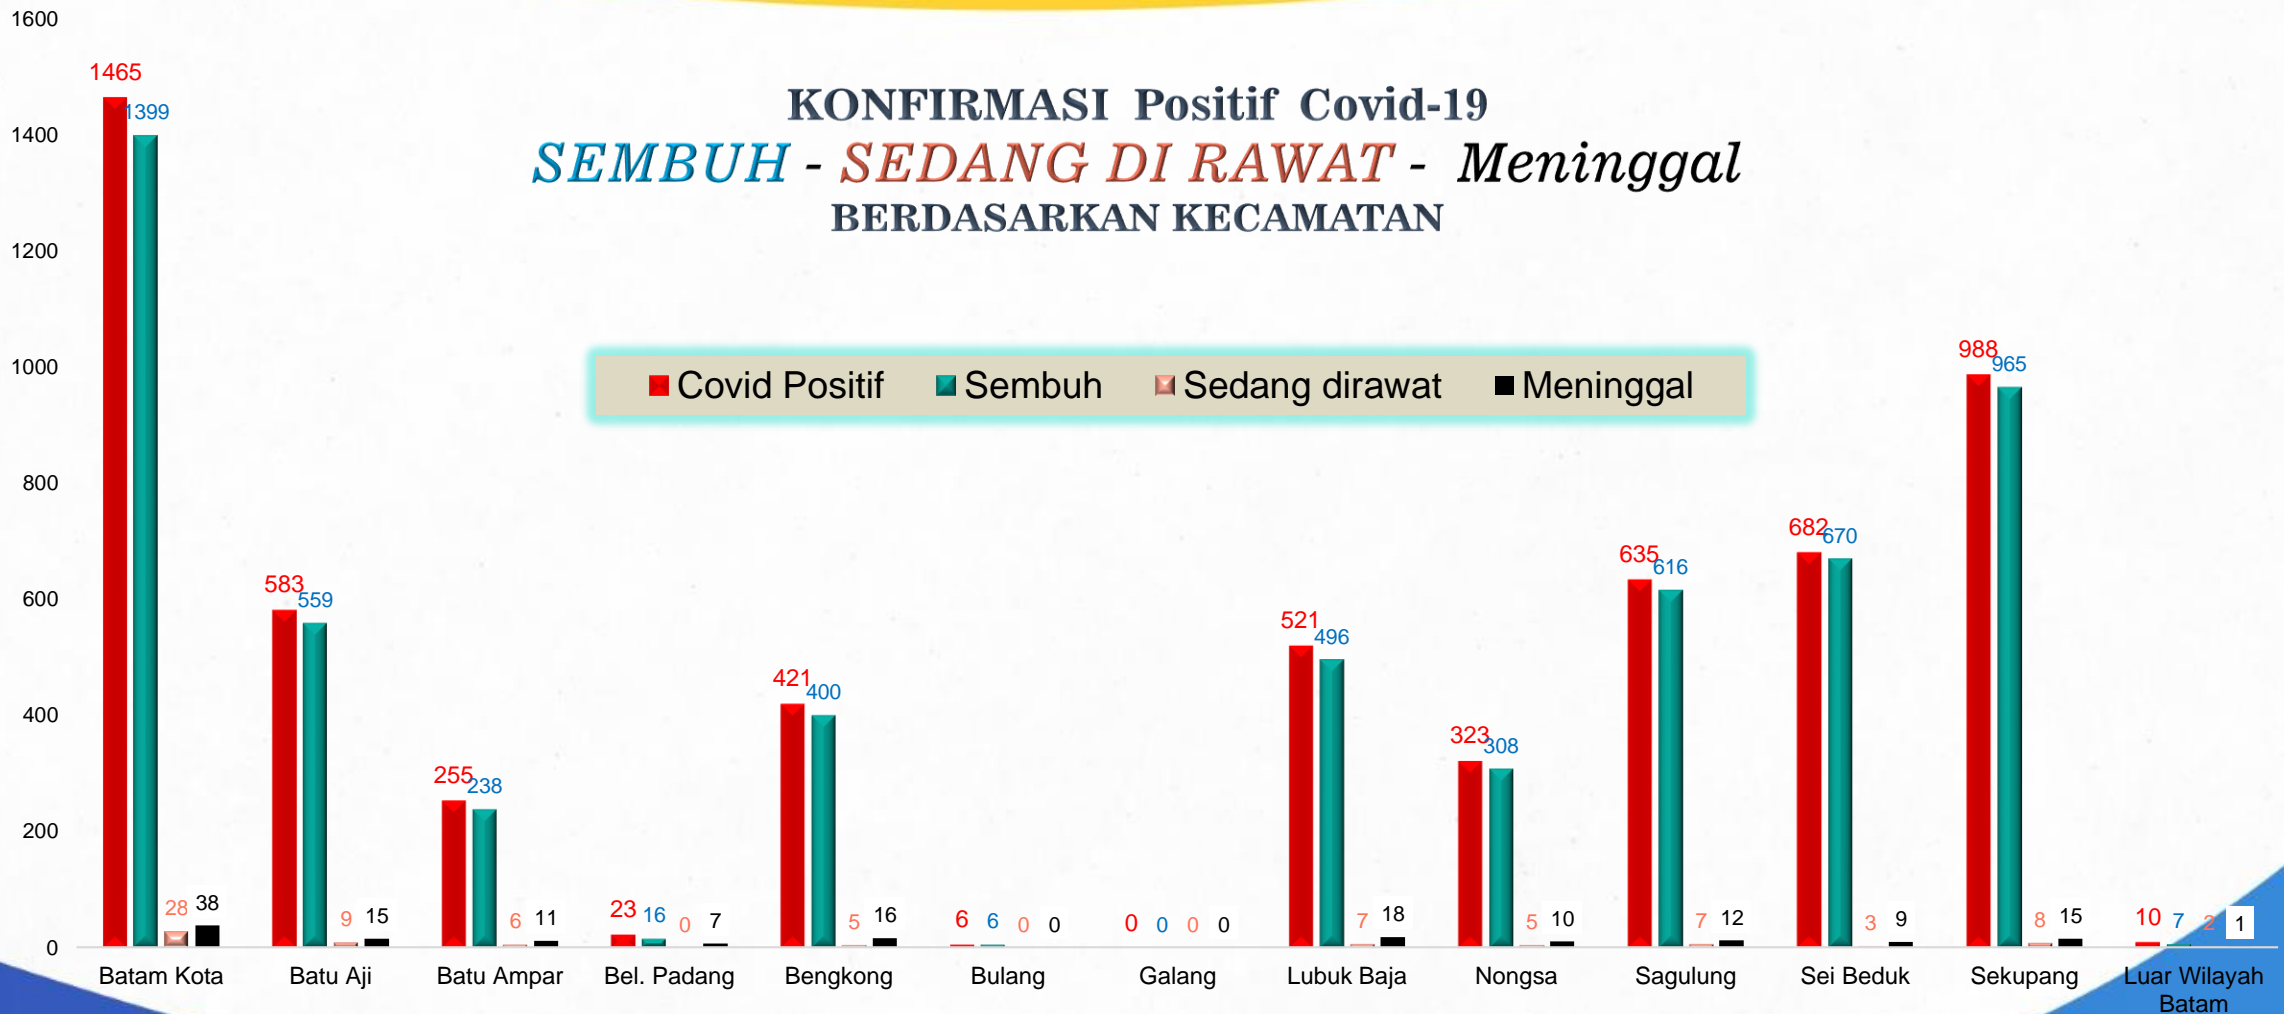

COVID-19 UPDATE

5 Maret 2021

TIMELINE TEMUAN KASUS POSITIF COVID

COVID-19 UPDATE

5 Maret 2021

POSITIF COVID BERDASARKAN KELOMPOK UMUR

Pasien Konfirmasi Covid sedang dirawat

COVID-19 UPDATE

5 Maret 2021

KONFIRMASI Positif Covid-19 BERDASARKAN PEKERJAAN

COVID-19 UPDATE

5 Maret 2021

KONFIRMASI Positif Covid-19 *SEMBUH - SEDANG DI RAWAT - Meninggal* BERDASARKAN KECAMATAN

COVID-19 UPDATE

PETA SITUASI TERKINI POSITIF COVID-19
BERDASARKAN KECAMATAN
5 Maret 2021

BATU AMPAR	
COVID POS 255	MENINGGAL 11
PERAWATAN 6	SEMBUH 238

BELAKANG PADANG	
COVID POS 23	MENINGGAL 7
PERAWATAN -	SEMBUH 16

SEKUPANG	
COVID POS 988	MENINGGAL 15
PERAWATAN 8	SEMBUH 965

BATU AJI	
COVID POS 583	MENINGGAL 15
PERAWATAN 9	SEMBUH 559