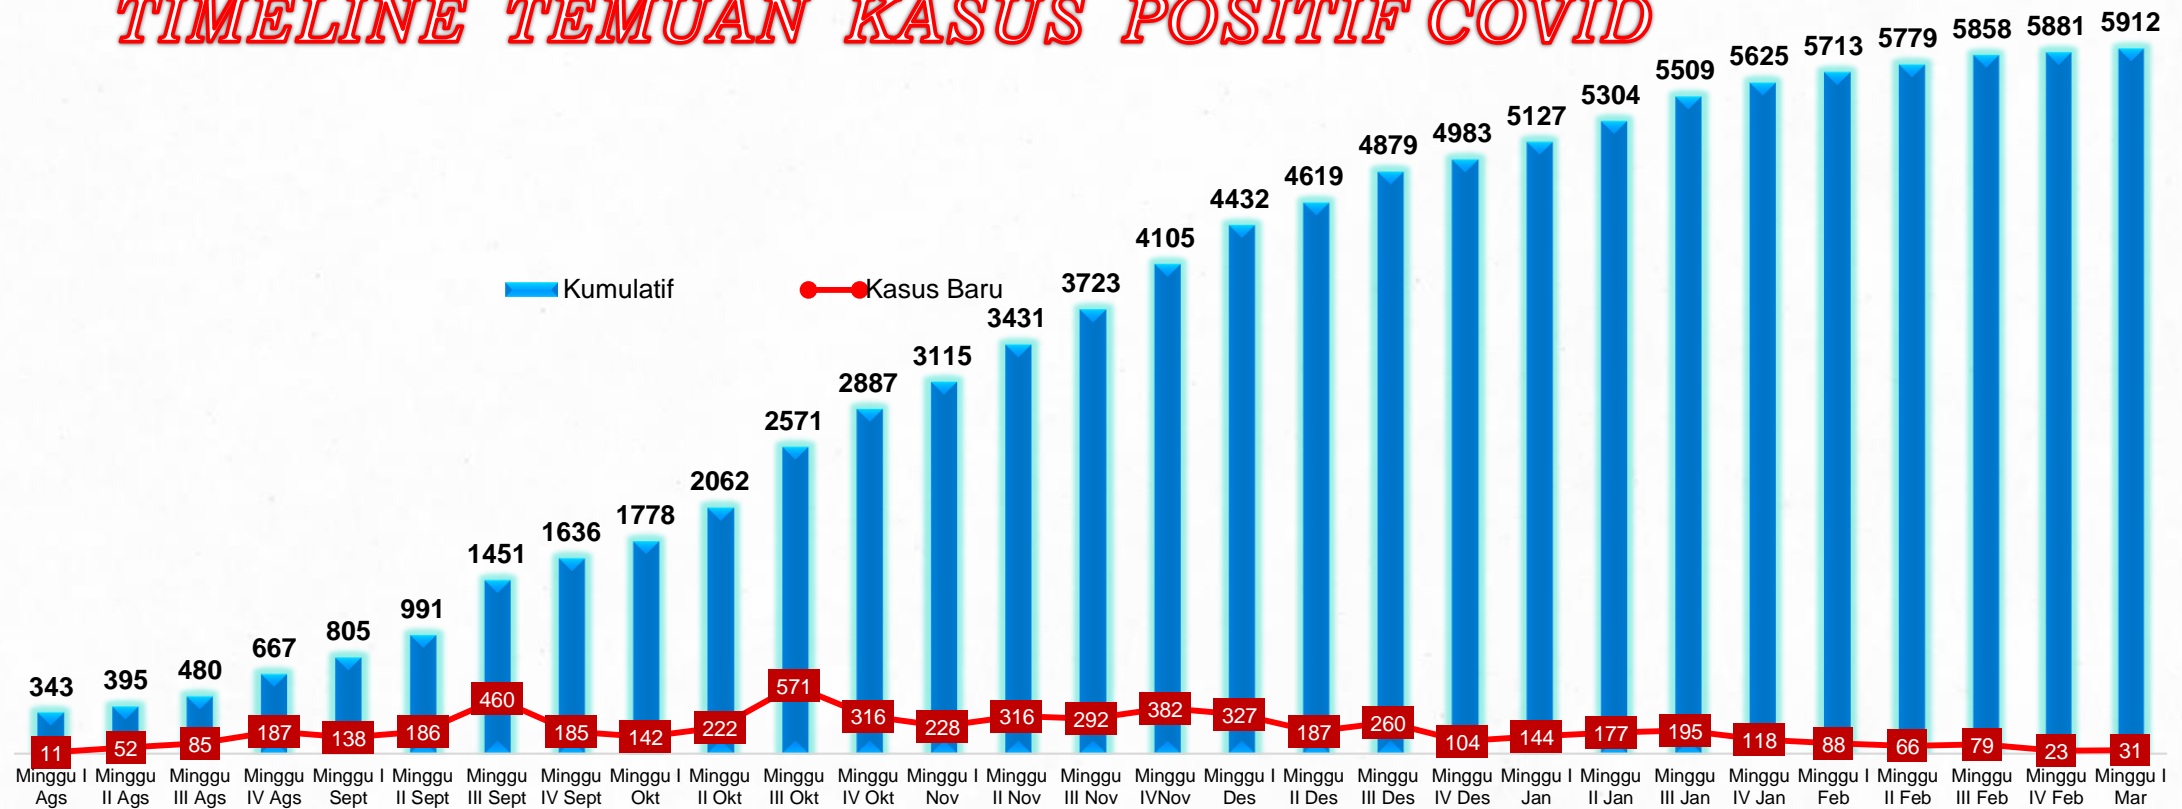

Tingkat Kesembuhan
96,076%

Tingkat Kematian
2,571 %

Tingkat Kasus Aktif
1,353 %

	<i>Hari ini</i>	<i>Kumulatif</i>
Kasus Konfirmasi Covid-19	8	5912
Kasus Konfirmasi Bergejala	-	2926
Kasus Konfirmasi Tanpa Gejala	8	2078
Kasus Konfirmasi Perjalanan	-	-
Kasus Konfirmasi Kontak	-	919
Kasus Konfirmasi Tidak ada Riwayat Perjalanan atau Kontak Erat	-	-
SEMBUH	3	5680

RT PCR			
Diperiksa	OnProses	Negatif	Positif
25976	99	19965	5912
Jumlah Rapid Tes			34692
Rapid Tes Reaktif			2644

COVID-19 UPDATE

5 Maret 2021

STATUS PENDERITA POSITIF COVID

	Wanita 2791	Pria 3121	TOTAL 5912
Sembuh	2696	2984	5680
Dalam Perawatan	37	43	80
Meninggal	58	94	152

COVID-19 UPDATE

5 Maret 2021

TIMELINE TEMUAN KASUS POSITIF COVID

COVID-19 UPDATE

5 Maret 2021

POSITIF COVID BERDASARKAN KELOMPOK UMUR

Pasien Konfirmasi Covid sedang dirawat

COVID-19 UPDATE