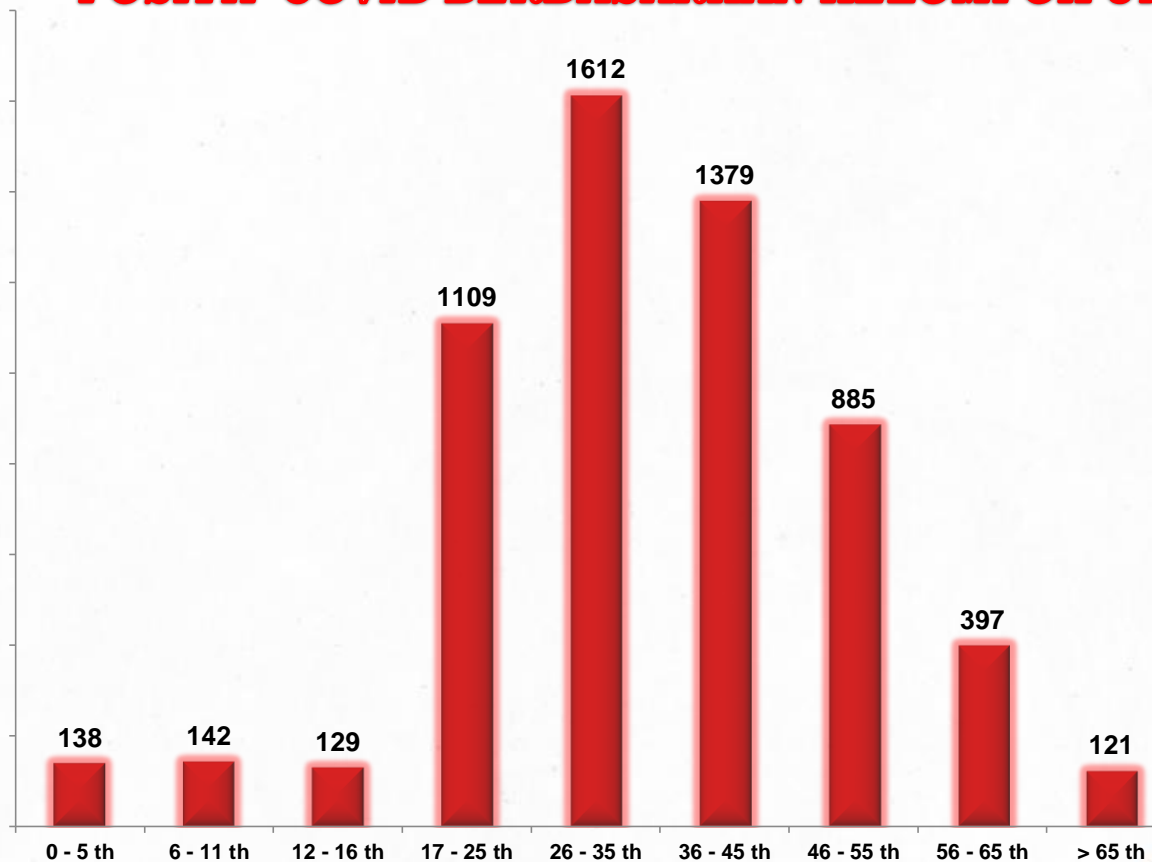

Tingkat Kesembuhan
96,076%

Tingkat Kematian
2,571 %

Tingkat Kasus Aktif
1,353 %

	<i>Hari ini</i>	<i>Kumulatif</i>
Kasus Konfirmasi Covid-19	8	5912
Kasus Konfirmasi Bergejala	-	2926
Kasus Konfirmasi Tanpa Gejala	8	2078
Kasus Konfirmasi Perjalanan	-	-
Kasus Konfirmasi Kontak	-	919
Kasus Konfirmasi Tidak ada Riwayat Perjalanan atau Kontak Erat	-	-
SEMBUH	3	5680

COVID-19 UPDATE

5 Maret 2021

TIMELINE TEMUAN KASUS POSITIF COVID

COVID-19 UPDATE

5 Maret 2021

POSITIF COVID BERDASARKAN KELOMPOK UMUR

Pasien Konfirmasi Covid sedang dirawat

COVID-19 UPDATE