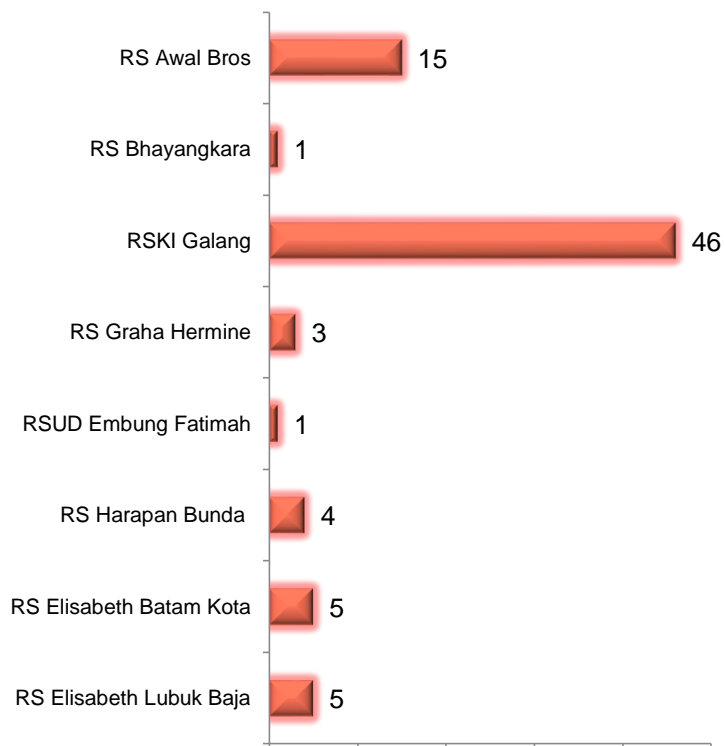

COVID-19 UPDATE

5 Maret 2021

TIMELINE TEMUAN KASUS POSITIF COVID

COVID-19 UPDATE

5 Maret 2021

POSITIF COVID BERDASARKAN KELOMPOK UMUR

Pasien Konfirmasi Covid sedang dirawat

COVID-19 UPDATE